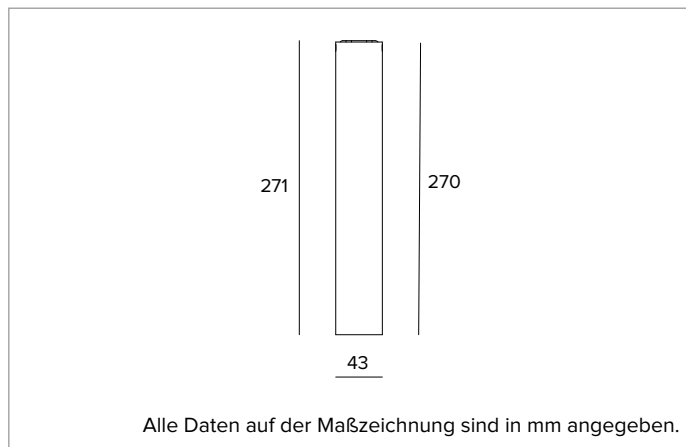

1T9791EL | LABEL 4 - Deckenleuchte

Deckenleuchte für LED-Leuchtmittel mit direkter Lichtemission mit Netzspannung

	4000K	H(m)	D(m)	E _{max} (lx)
	Ra90		42°	
	Fixture Power	7W	1	0.76 1718
	Source Flux	1060lm	2	1.52 430
	Fixture Flux	783lm	3	2.28 191
	Efficacy	105lm/W	4	3.04 107
TS1957	I _{max} =1621cd/klm	I _{max}	1718cd	5 3.80 69